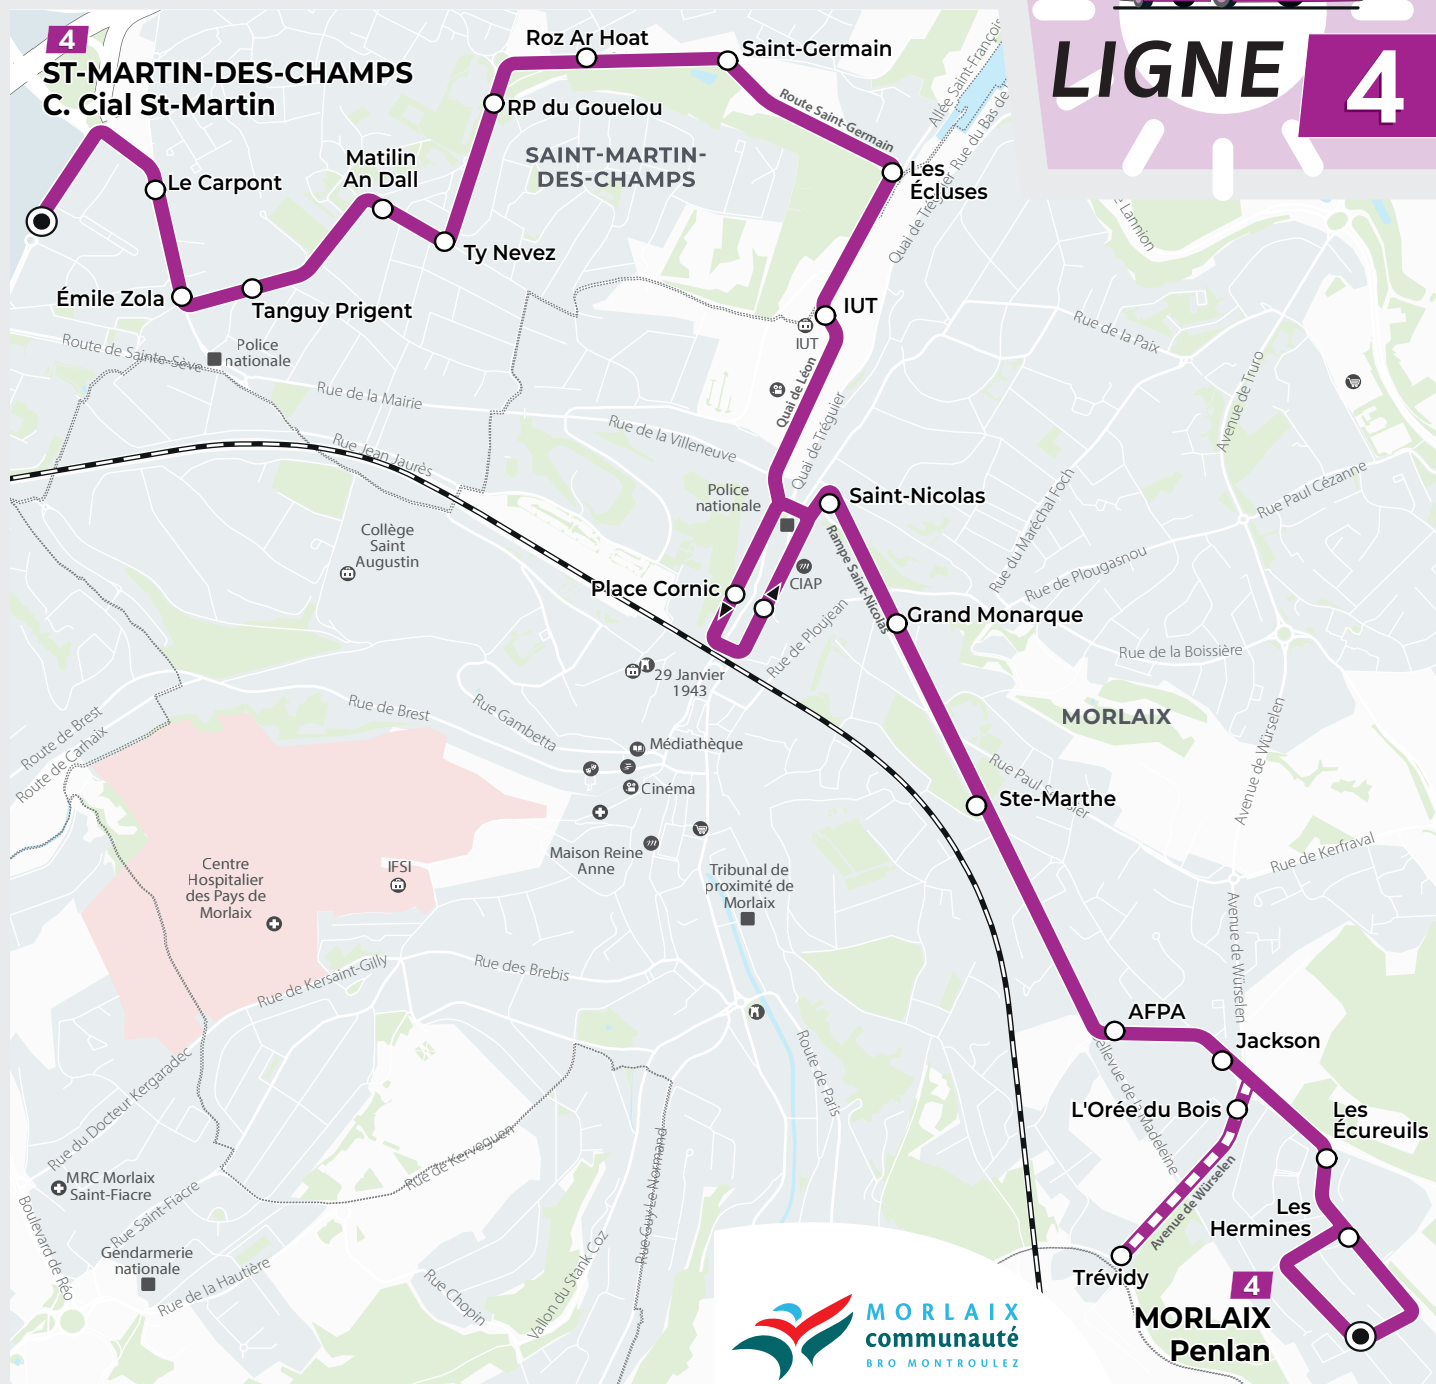

# HORAIRES D'ÉTÉ

C. CIAL ST-MARTIN — IUT — PLACE CORNIC — PENLAN

# LIGNE 4

# LIGNE 4

- C. CIAL ST-MARTIN
- IUT
- PLACE CORNIC
- PENLAN